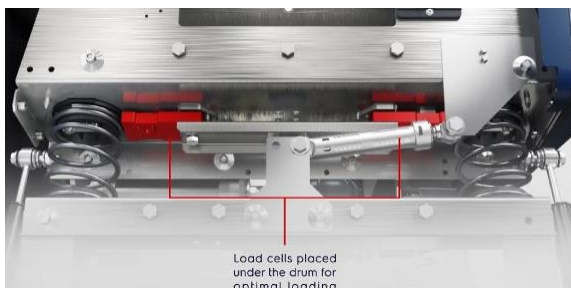

## • Integrated Savings, Överlastkontroll

- Viktceller som känner av om du överlastar eller om du lastar för litet i maskinen.
- Tvättmaskinen går ej att starta om du har överlastat den.
- Tvättmaskinen går ej att starta om du har lastat för lite i den. Välj vikt själv.