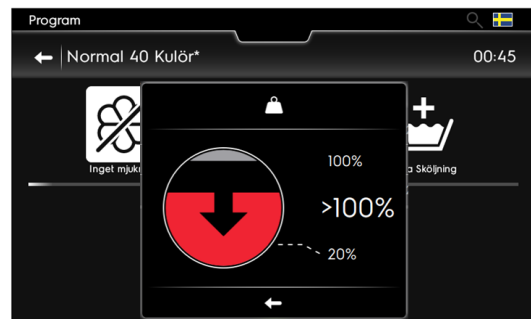

## Tvättmaskin WH6-8LE Clarus Vibe med touchskärm

- Touchskärm för att se vilka program som finns att välja på, det bara att scrolla precis som du gör med en smartphone.

Programmet håller 74 grader i 12 minuter

**Global Disinfection**  
disactivation of SARS-CoV-2,  
Human Norovirus, common bacteria

- Clarus Vibe kommer ha 34 olika språk.

Svenska Arabiska Finska Bosniska Kroatiska Serbiska Montenegrianska Kurdiska  
Polska Spanska Persiska Tyska Danska Norska Engelska Somaliska Arameiska  
Turkiska Albanska Thailandska Ryska Ungerska Katonesiska Romani ...

Tryck på flaggan för att få upp denna vy

Dynamisk animation som vill visa användaren att man måste ta ur tvätt, i form av en pil som rör sig neråt.